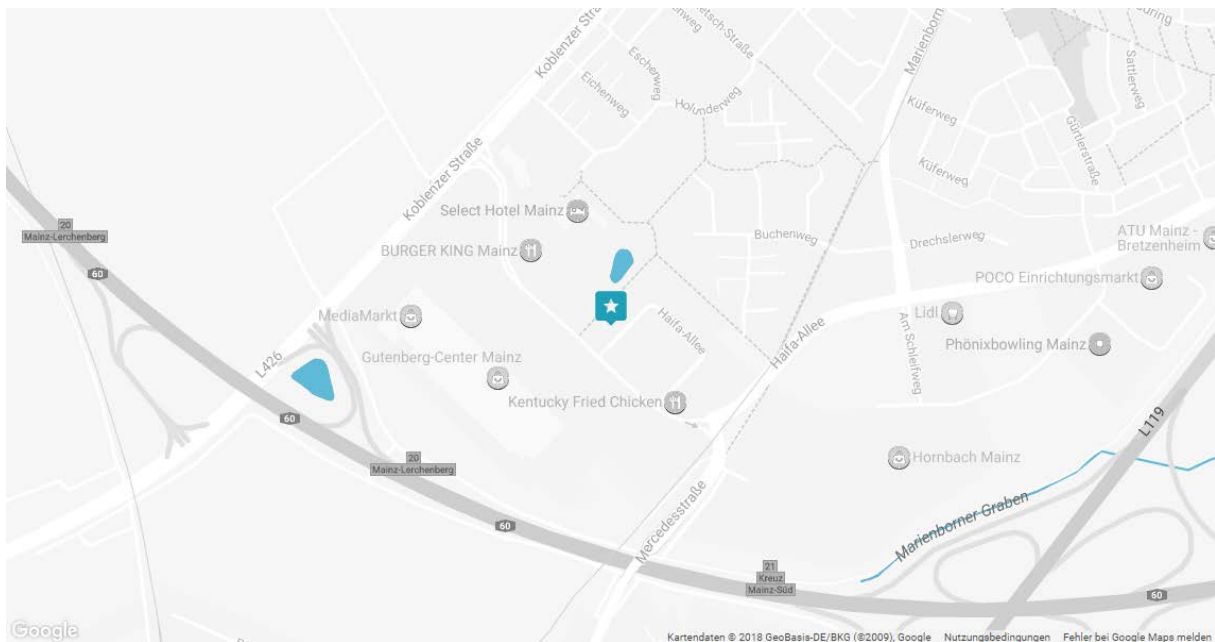

So finden Sie den Weg zu uns:

PFÜTZNER Science & Health Institute GmbH | Diabeteszentrum & Praxis

Prof. Dr. Dr. Andreas Pfütznert
Haifa-Allee 20
55128 Mainz

Unsere Praxis befindet sich gegenüber des Gutenberg-Centers in Mainz-Bretzenheim.

Mit dem Auto:

Autobahn A 60, Abfahrt Mainz-Lerchenberg / Mainz-Bretzenheim.
Es sind zahlreiche Parkmöglichkeiten vor dem Gebäude vorhanden.

Mit Bus und Bahn:

Die Mainzer Buslinien 57, 70, 71 und 75 halten nur weniger Meter von uns entfernt:

- Linien 57 + 71: Haltestelle Gutenberg-Center Ost
- Linie 70: Haltestelle Gutenberg-Center Süd
- Linie 75: Haltestelle Gutenberg-Center Nord

Die Straßenbahn-Linien 51 und 53 sind 5-10 Gehminuten von uns entfernt.